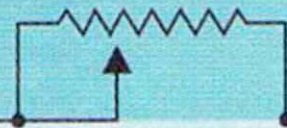

ERIC MOQUELET
ECQUEVILLY

POSE DE CLÔTURE ÉLECTRIQUE

*protégez vos pelouses, plantations
cultures et prairies.*

moq2@club-internet.fr 06 14 03 77 10

***Installation, entretien et
surveillance de clôtures
électriques destinées à vous
protéger contre les dégâts de
sangliers, cerfs, chevreuils.***